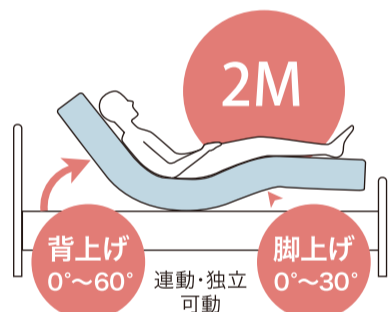

商品情報

Products

電動リクライニングユニット

TRG31

ベッドフレームにのせ替え可能な薄型電動ユニット

好みのベッドに薄型電動ユニットをのせ替えて、電動ベッドに。

フランスベッド製の「LG(レッグ)タイプ」「SC(引き出しなし)タイプ」のベッドフレームをリクライニングベッドにできます。

- *ユニットのせ替えの際は、電動リクライニング専用マットレスも必要となります。
- *当社商品以外にはのせないでください。
- *当社商品の引き出し付タイプにはのせ替えできません。(引き出し付とリクライニングを両立したい場合には、TRG31 専用ベッド UD-101F、102C をお選びください。)

薄型でも本格的なリクライニング機能！

2M (モーター) タイプで背上げ・脚上げ独立可動します

信頼の
ドイツメーカー製
モーター使用

メンテナンス
楽々
樹脂製床板

障害物が
はさまっても安心
フリーホイール
構造

ベッドの下もすっきり。お掃除楽々。

フランスベッド製のLG (レッグ) タイプのベッドフレームなら、お掃除ロボットも使えてお掃除が楽々。

*写真はLT101F レッグタイプ。